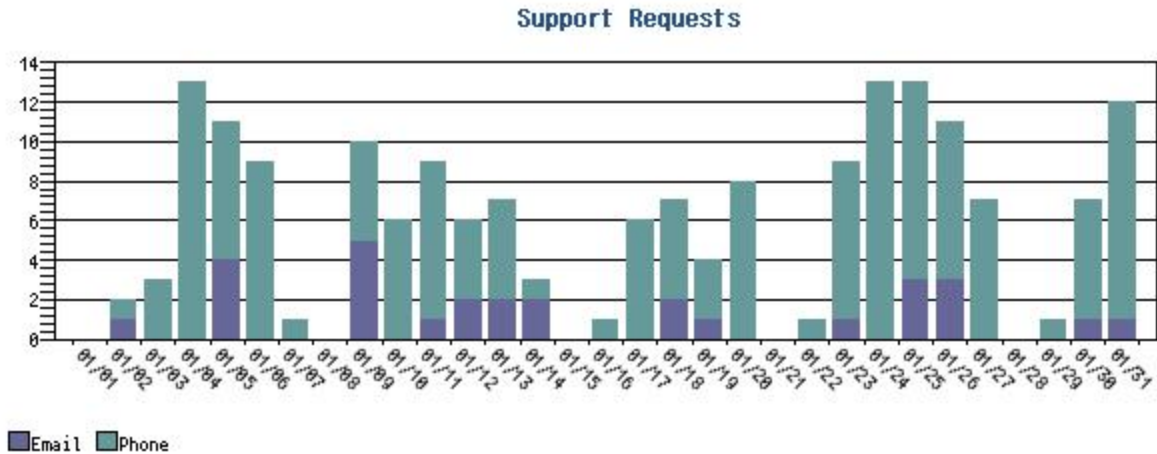

# Support Requests Created by Source

		Tickets		
Interval	Application	Email	Phone	Total
Application: DMS				
01/01	DMS	0	0	0
01/02		1	1	2
01/03		0	0	0
01/04		0	4	4
01/05		4	1	5
01/06		0	1	1
01/07		0	0	0
01/08		0	0	0
01/09		1	0	1
01/10		0	1	1
01/11		0	0	0
01/12		0	1	1
01/13		0	0	0
01/14		1	1	2
01/15		0	0	0
01/16		0	0	0
01/17		0	1	1
01/18		0	1	1
01/19		1	0	1
01/20		0	0	0
01/21		0	0	0
01/22		0	0	0
01/23		1	2	3
01/24		0	3	3
01/25		2	4	6
01/26		1	1	2
01/27		0	1	1
01/28		0	0	0
01/29		0	0	0
01/30		1	0	1
01/31		1	2	3
<b>Total</b>		<b>14</b>	<b>25</b>	<b>39</b>
Application: ROSS				
01/01	ROSS	0	0	0
01/02		0	0	0

01/03	0	3	3
01/04	0	9	9
01/05	0	5	5
01/06	0	8	8
01/07	0	1	1
01/08	0	0	0
01/09	4	5	9
01/10	0	5	5
01/11	1	8	9
01/12	2	2	4
01/13	2	4	6
01/14	1	0	1
01/15	0	0	0
01/16	0	1	1
01/17	0	5	5
01/18	2	4	6
01/19	0	3	3
01/20	0	7	7
01/21	0	0	0
01/22	0	1	1
01/23	0	6	6
01/24	0	9	9
01/25	1	6	7
01/26	2	7	9
01/27	0	4	4
01/28	0	0	0
01/29	0	0	0
01/30	0	4	4
01/31	0	7	7
<b>Total</b>	<b>15</b>	<b>114</b>	<b>129</b>